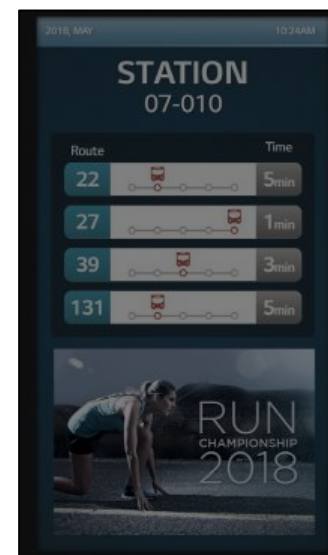

## 1. 高輝度

他社製品と比較しても(~2,500cd), LGの屋外用高輝度モニターはその約2倍となる4,000cdの明るさを誇り、日が差す環境においてもクリアなコンテンツを表示できます。

LG  
4,000cd

他社  
~2,500cd