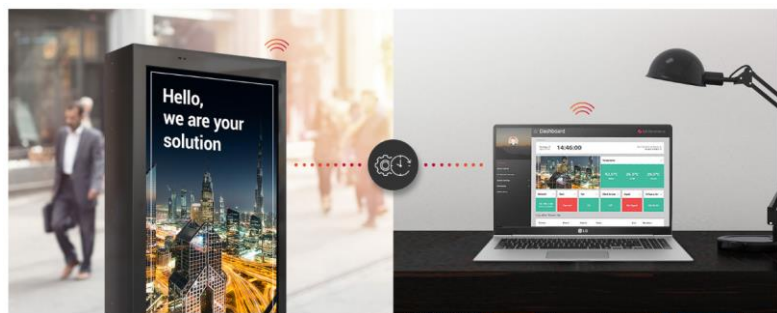

屋外高輝度サイネージ

49XE4F / 55XE4F Outdoor Display

Webモニタリング

内蔵ソフトウェアを活用しリアルタイムにモニター温度やピクセル状況など様々なパラメーターを遠隔で確認できます。

モニタリング & ステータス確認

- 温度
- 明るさ
- ファン
- その他スクリーン状況