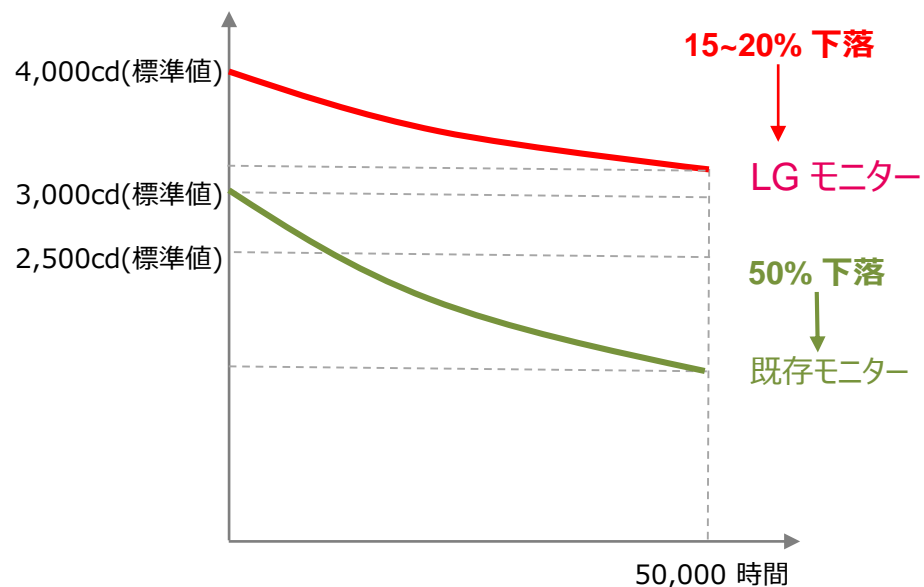

輝度寿命 既存モニター VS LG 第2世代 高輝度モニター