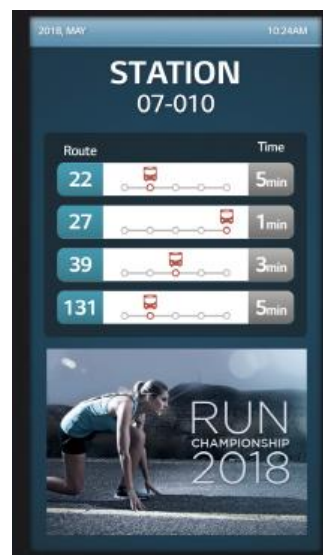

## 1. 高輝度

他社製品と比較しても(~2,500cd), LGの屋外用高輝度モニターはその約2倍となる4,000cdの明るさを誇り、日が差す環境においてもクリアなコンテンツを表示できます。

LG  
4,000cd

他社  
~2,500cd