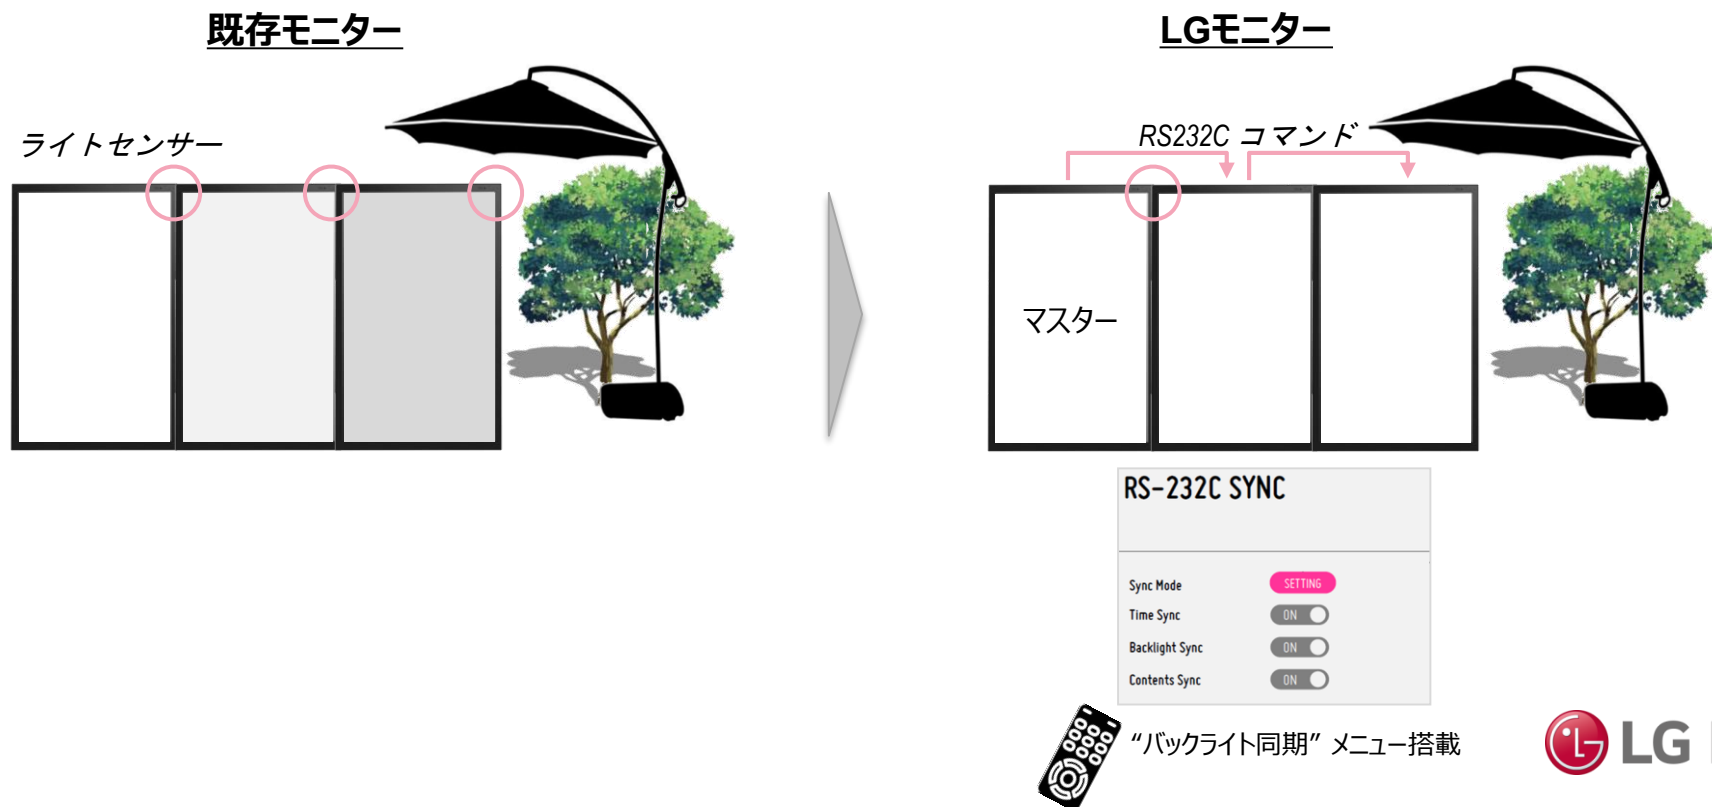

屋外高輝度サイネージ

49XE4F / 55XE4F Outdoor Display

バックライト同期

マルチタイリング設置環境において、RS232C コマンドを用いてバックライトの同期が可能です。マスターモニターのライトセンサーを通じた輝度を他モニターへも適用する事でばらつきの無い鮮明なコンテンツ表示を可能にします。