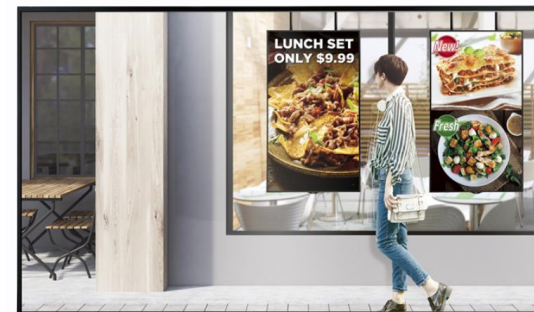

## 製品ラインナップ

75XE3C

屋外対応

解像度	UHD
輝度	3,000cd
縦/横設置	縦設置
使用環境温度	-30℃~50℃
その他	IP56, 空気循環システム搭載

55/49XE4F

屋外対応

解像度	FHD
輝度	4,000cd
縦/横設置	縦/横設置
使用環境温度	-30℃~50℃
その他	IP56, 空気循環システム搭載, 壁掛設置

75/55/49 XS2E