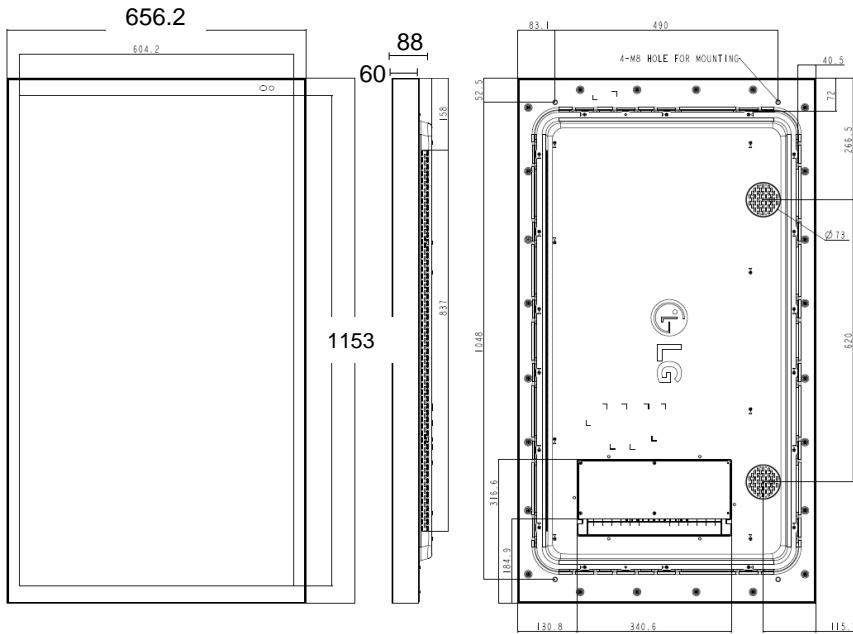

屋外高輝度サイネージ

49XE4F / 55XE4F Outdoor Display

- モニター型番 : 49XE4F-M
55XE4F-M

図面