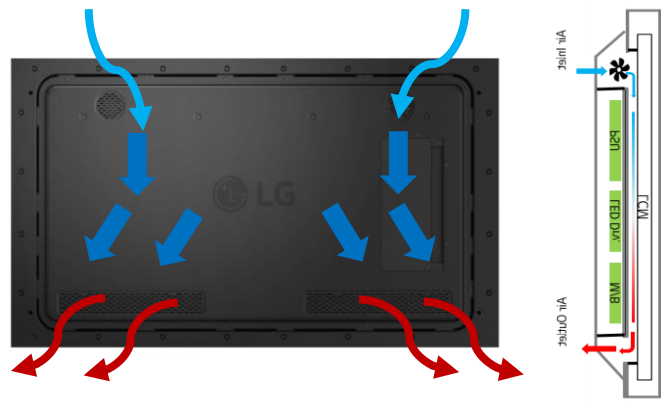

屋外高輝度サイネージ

49XE4F / 55XE4F Outdoor Display

空調管理マネジメント（フィルターレス）

空調管理マネジメントはあらゆるパーツ製品から発生する熱を効率的に逃がしコントロールする構造・仕組みとなっております。