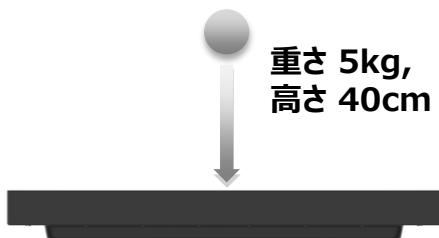

・IK10 認証

IK試験(外部衝撃保護等級試験)とは、筐体が内部装置を衝撃からいかに保護できるかを、衝撃のエネルギーを0.14J(IK01)~20J(IK10)の10段階に分けて行う試験となり、10が最大値となります。

回路保護コーティング

回路保護コーティングは、回路基板の局所に化学コーティング、ポリマー膜を施し、回路基板への影響を与える埃や湿気、熱その他の汚染物質からの損害と老化リスクから保護することにより基盤へのダメージを軽減します。