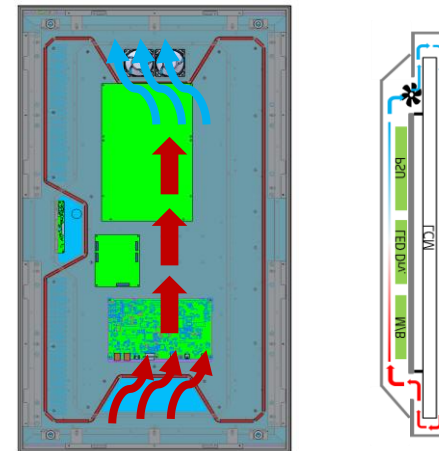

屋外高輝度サイネージ

49XE4F / 55XE4F Outdoor Display

空調管理マネジメント（フィルターレス）

空調管理マネジメントはあらゆるパーツ製品から発生する熱を効率的に逃がしコントロールする構造・仕組みとなっております。