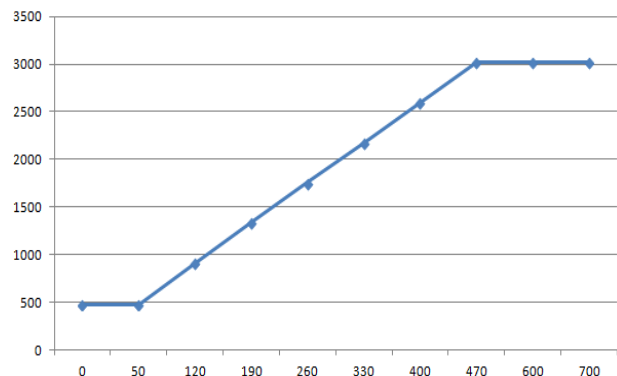

屋外高輝度サイネージ

49XE4F / 55XE4F Outdoor Display

輝度コントロール

Reference for ambient luminance	Lux
Sunrise, Sunset on a cloudy day	40~
Cloudy, Evening	100~200
Office	320~
sunrise, sunset in a clear day	400~
Task Area (Fitting room)	500~
Cloudy, Midday	1,000~2,000
Clear blue sky, midday under shade	20,000~

Brightness (nit)

Ambient lux vs Backlight Table

Ambient Luminance (lux)