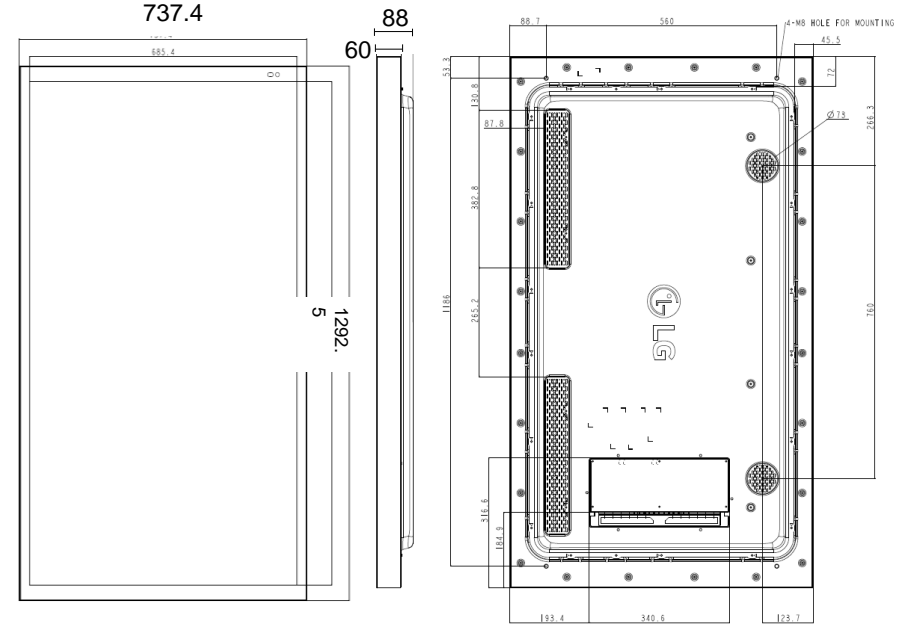

屋外高輝度サイネージ

49XE4F / 55XE4F Outdoor Display

- モニター型番 : 49XE4F-M
55XE4F-M

図面