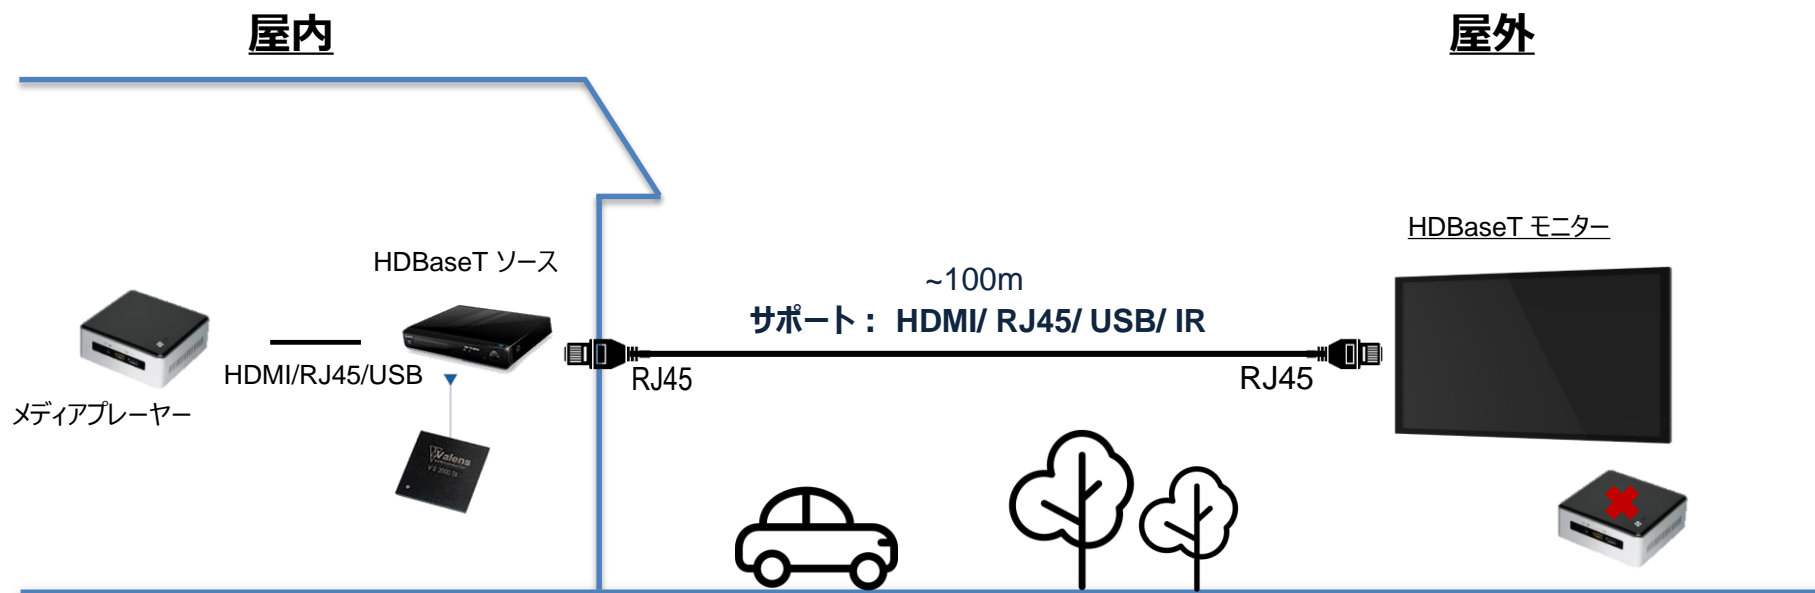

屋外高輝度サイネージ

49XE4F / 55XE4F Outdoor Display

HDBaseT対応

- 設置 & メンテナンスコストの削減
  HDBaseTはグローバルスタンダードの接続規格であり、LANケーブルを使用して長距離を無圧縮の高解像度映像、音声、電源、イーサネット、USB&IR、その他様々な制御信号を伝送、通信できる規格です。